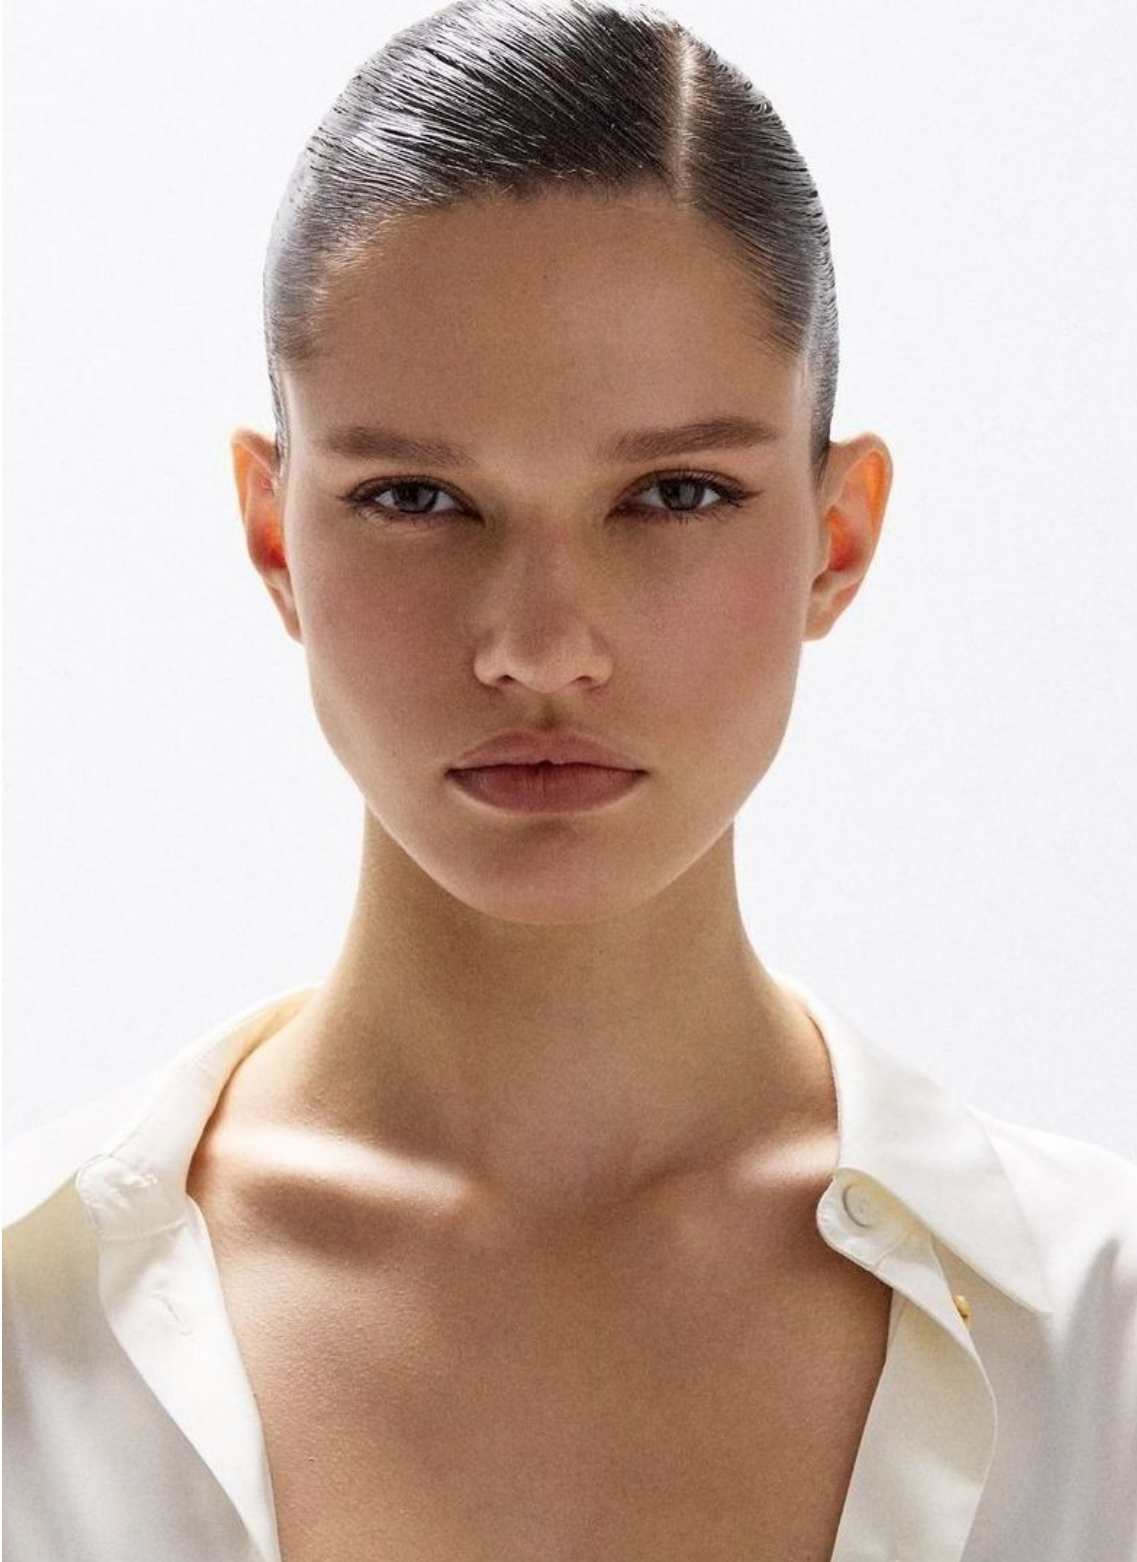

KATE SHUBINA

height 5'9.5 · bust 33.5" · cup A/B · waist 24" · hips 35.5" · dress 36 EU/6 US/8 UK
shoes size 39 EU/8 US/6 UK · hair dark brown · eyes brown